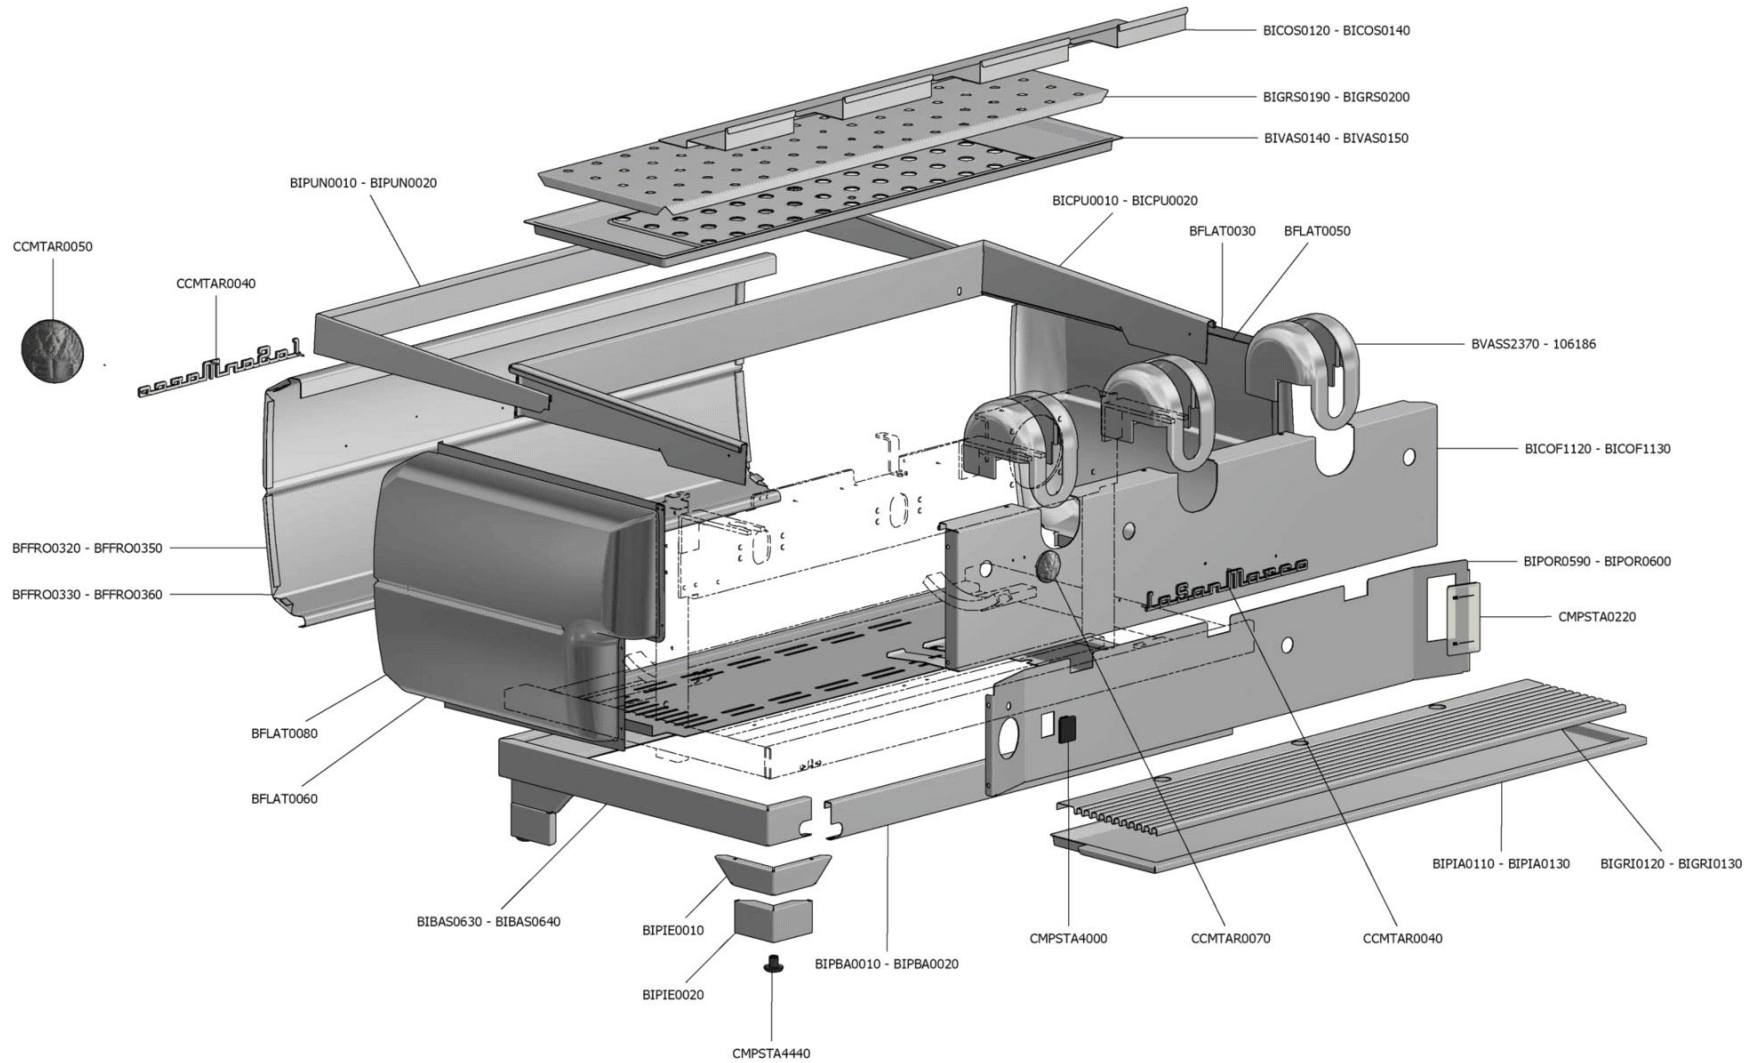

CARROZZERIA NEW 80 LEVA 2/3 GRUPPI (CROMATA LISCIA - VERNICIATA)

La San Marco S.p.A.
Fabbrica Macchine per Caffè Espresso
34072 Gradisca d'Isonzo (GO) Italia
<http://www.lasanmarco.com>