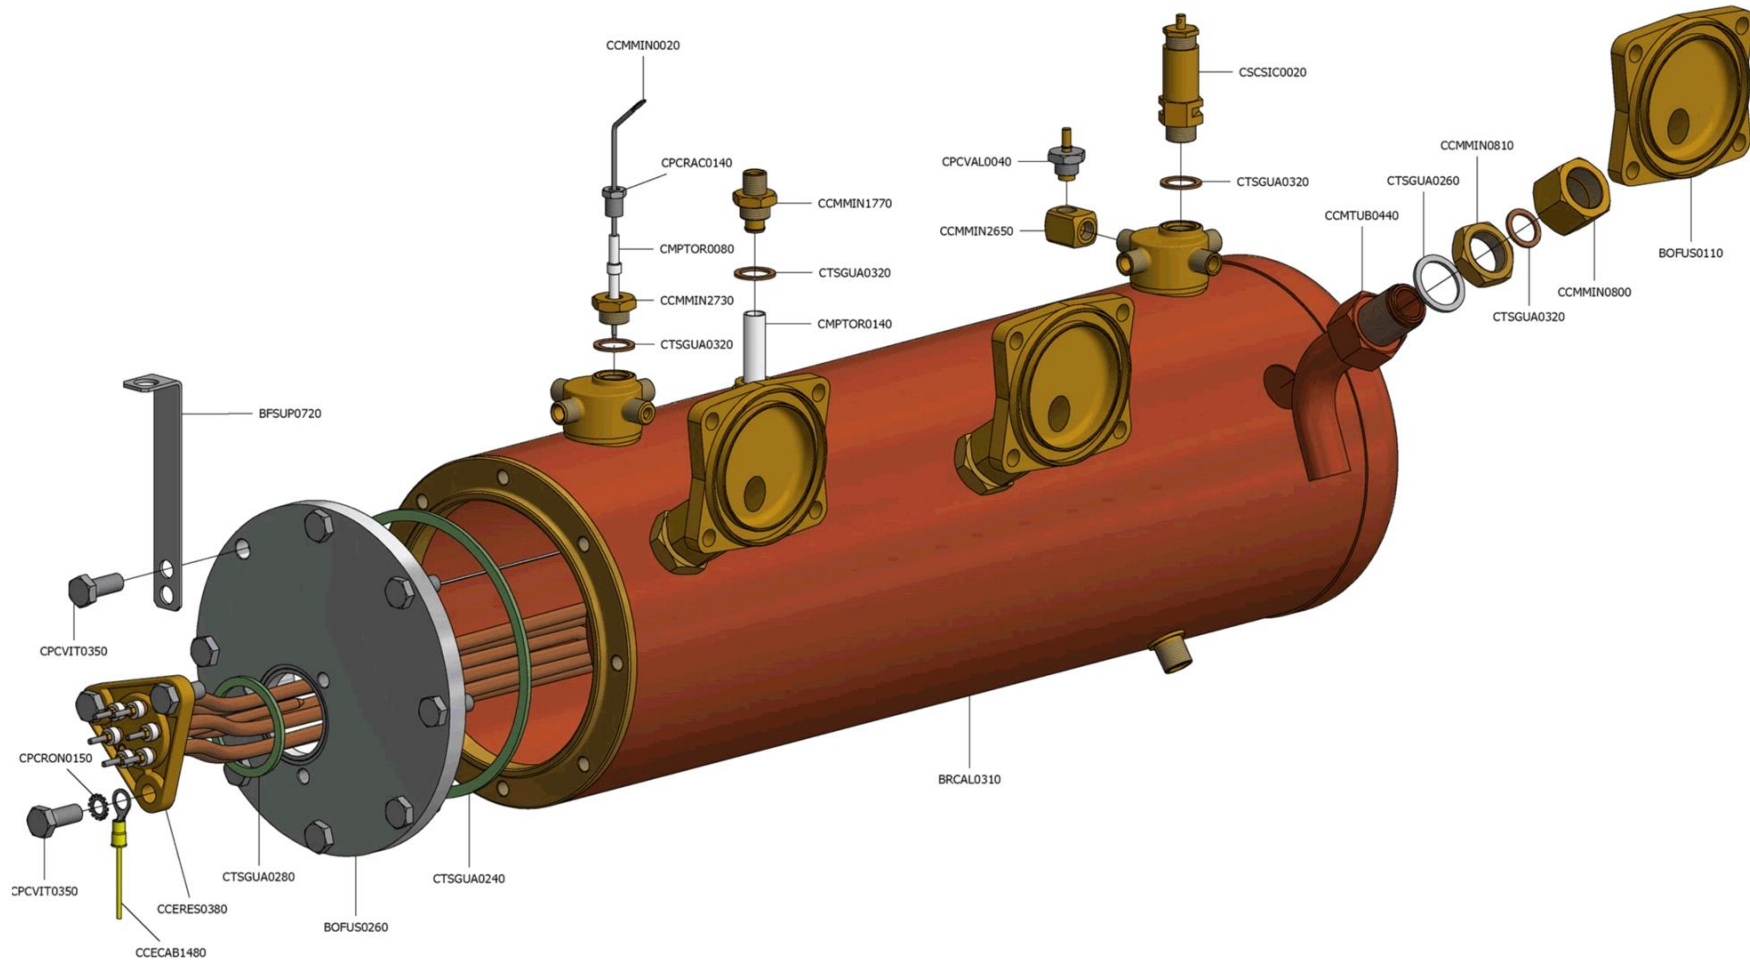

ILLUSTRATIVO DI MONTAGGIO CALDAIA IN RAME ISPEZIONABILE MOD. LEVA 3

La San Marco S.p.A.
Fabbrica Macchine per Caffè Espresso
34072 Gradisca d'Isonzo (GO) Italia
<http://www.lasanmarco.com>