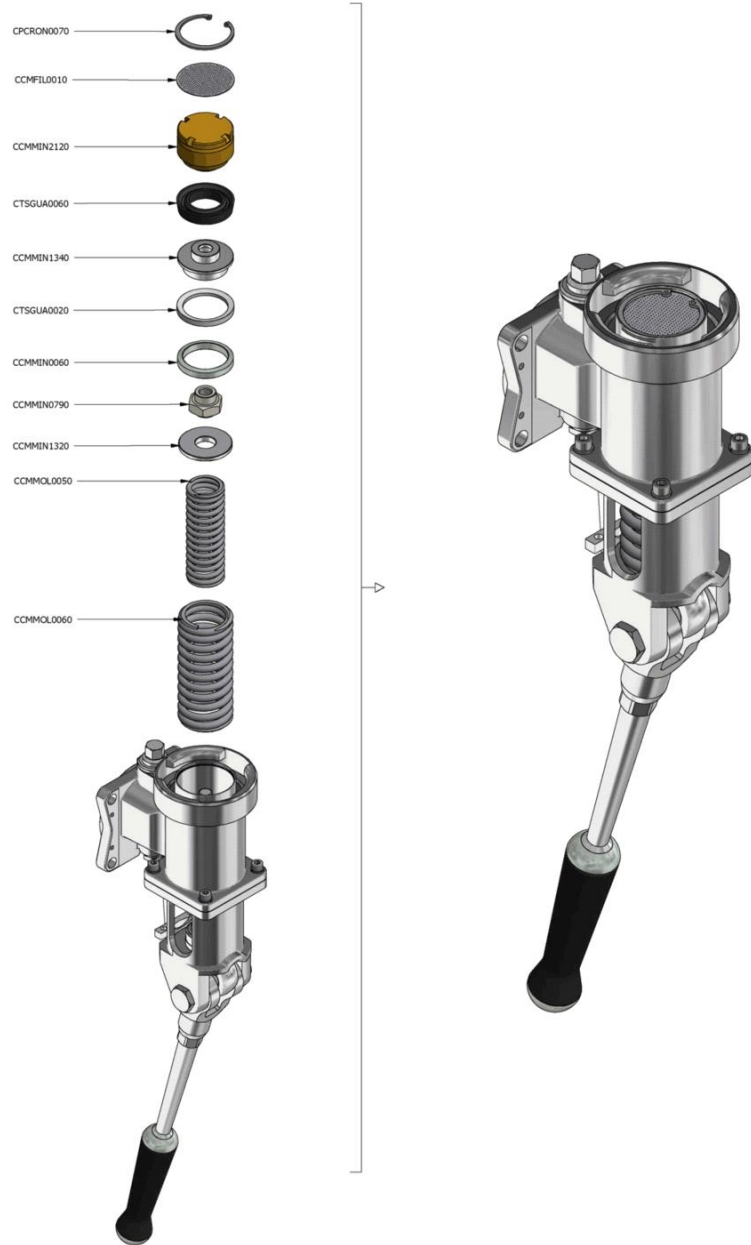

ILLUSTRATIVO MONTAGGIO GRUPPO LEVA PREDISPOSIZIONE VERSIONE