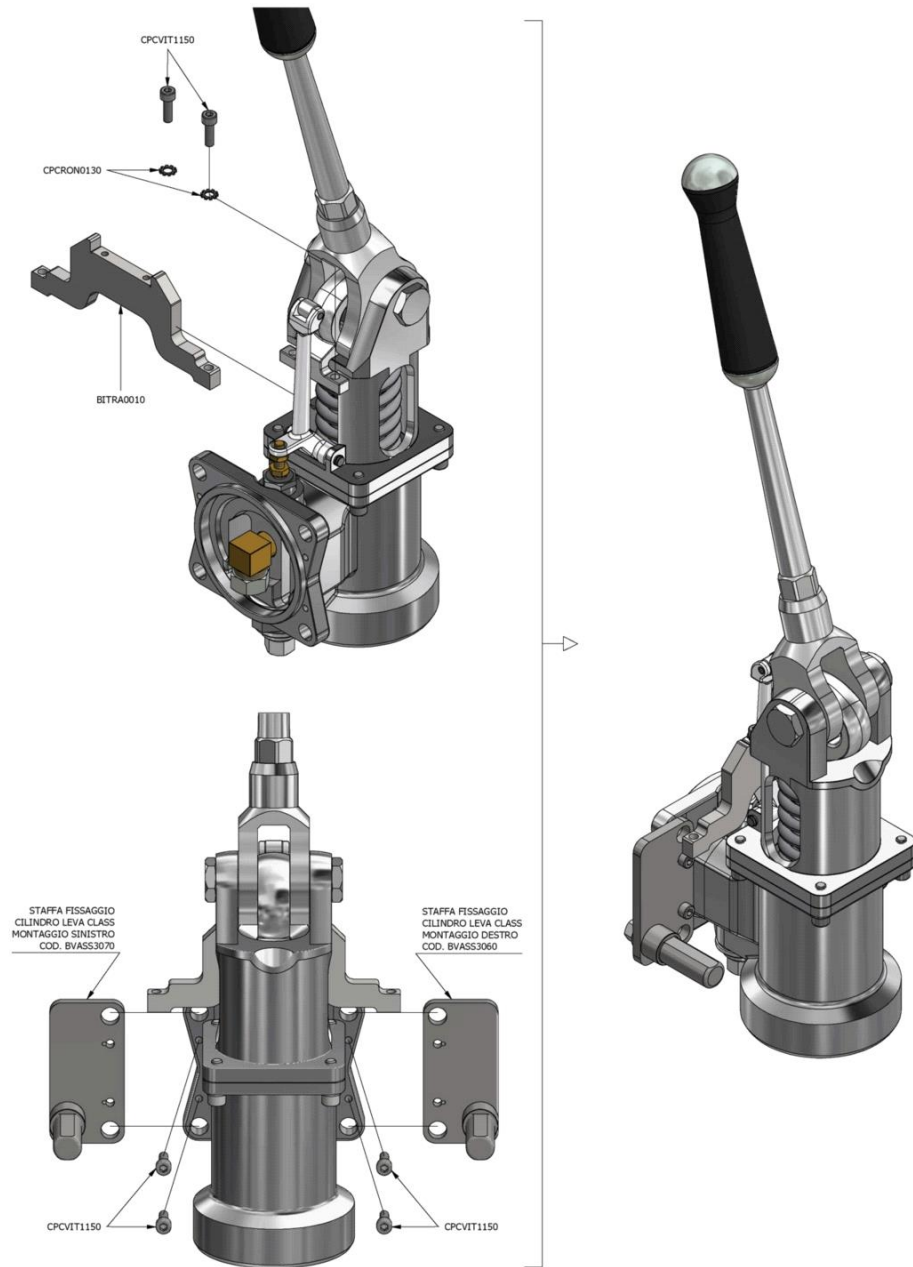

ILLUSTRATIVO MONTAGGIO GRUPPO LEVA PREDISPOSIZIONE VERSIONE

La San Marco S.p.A.
Fabbrica Macchine per Caffè Espresso
34072 Gradisca d'Isonzo (GO) Italia
<http://www.lasanmarco.com>