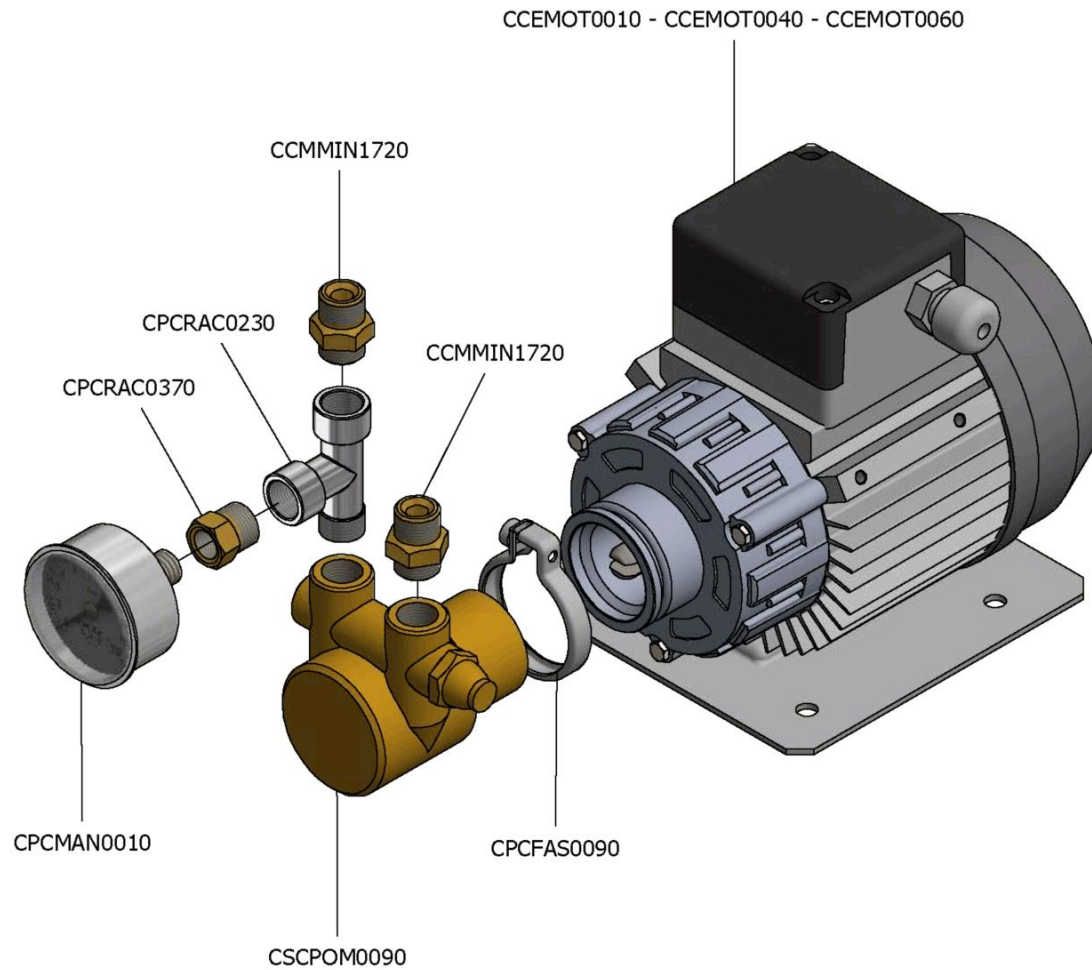

MOTORE POMPA ESTERNO NEW 80

La San Marco S.p.A.
Fabbrica Macchine per Caffè Espresso
34072 Gradisca d'Isonzo (GO) Italia
<http://www.lasanmarco.com>