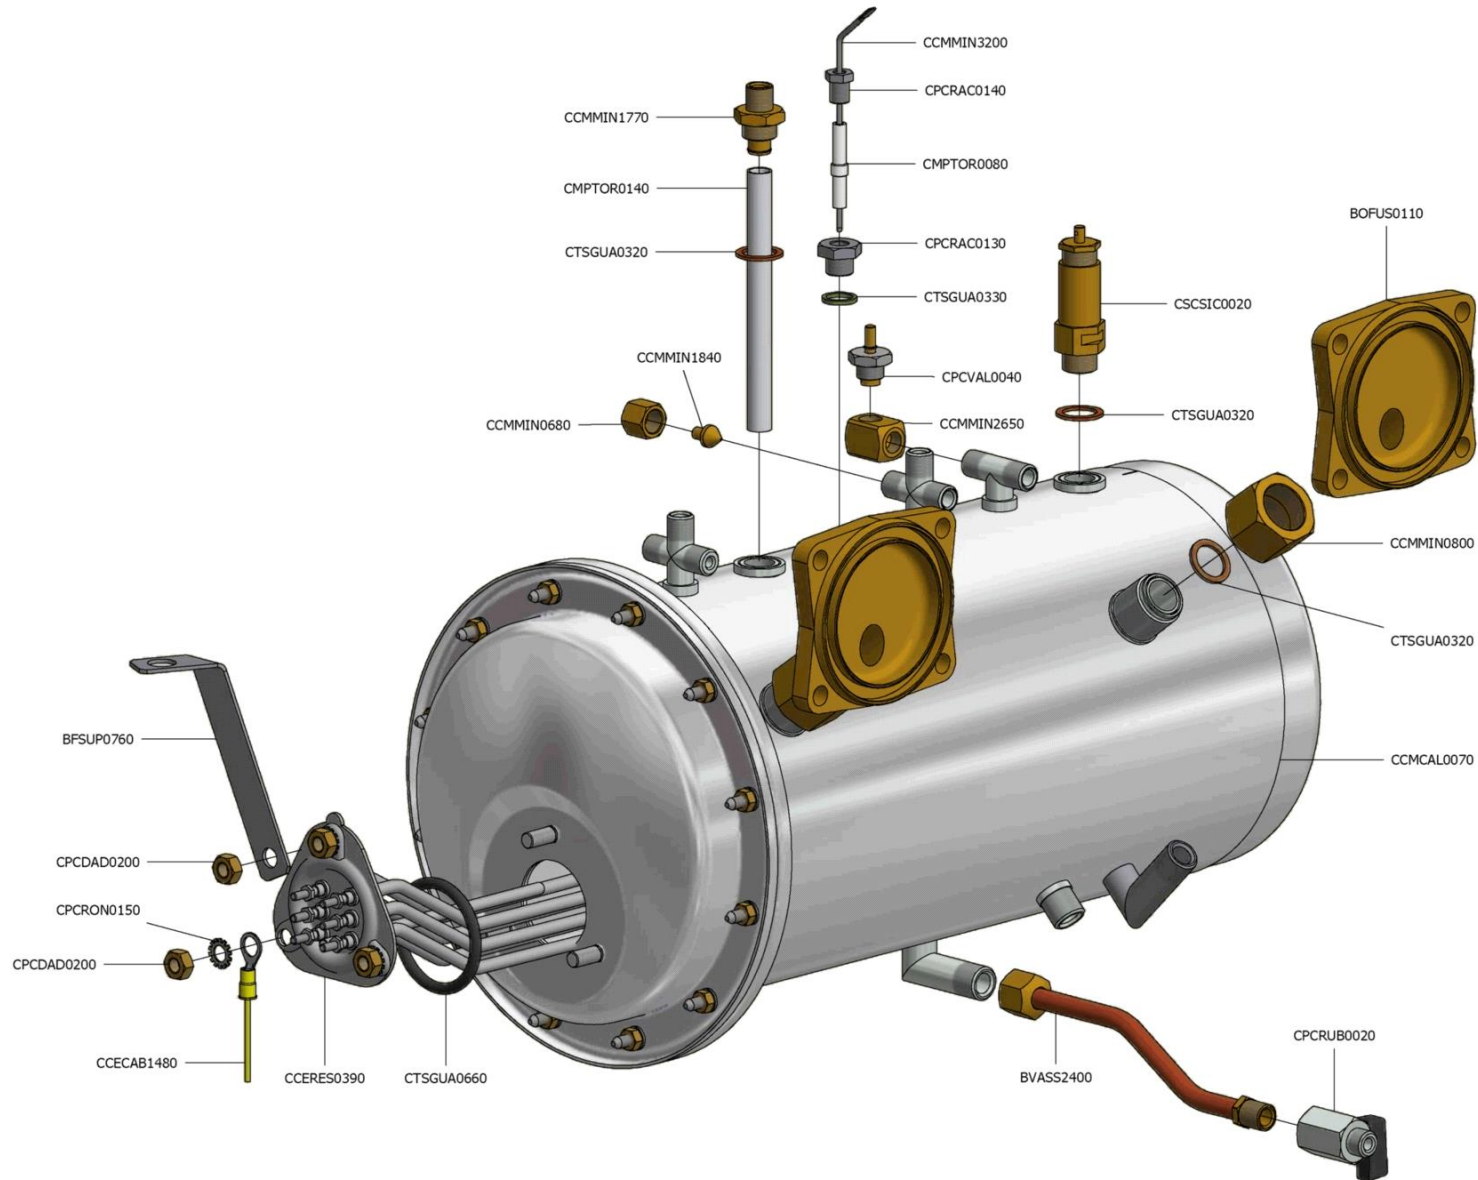

ILLUSTRATIVO DI MONTAGGIO CALDAIA INOX ISPEZIONABILE LEVA 2

 La San Marco S.p.A.
Fabbrica Macchine per Caffè Espresso
34072 Gradisca d'Isonzo (GO) Italia
<http://www.lasanmarco.com>

ILLUSTRATIVO DI MONTAGGIO CALDAIA INOX ISPEZIONABILE LEVA 2