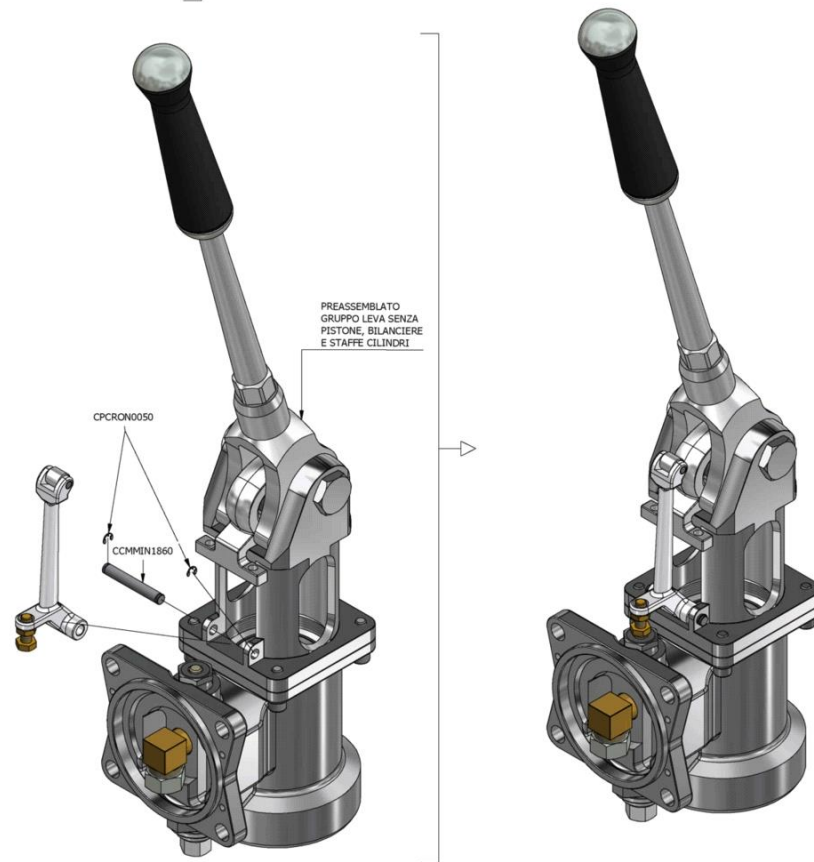

ILLUSTRATIVO MONTAGGIO GRUPPO LEVA PREDISPOSIZIONE VERSIONE