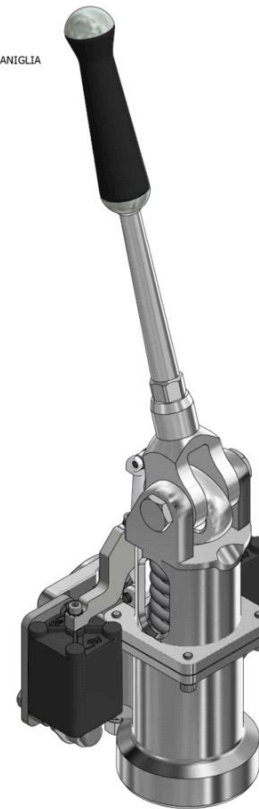

VERSIONE CON MANIGLIA
CON CALOTTA
DIS. 7350.057