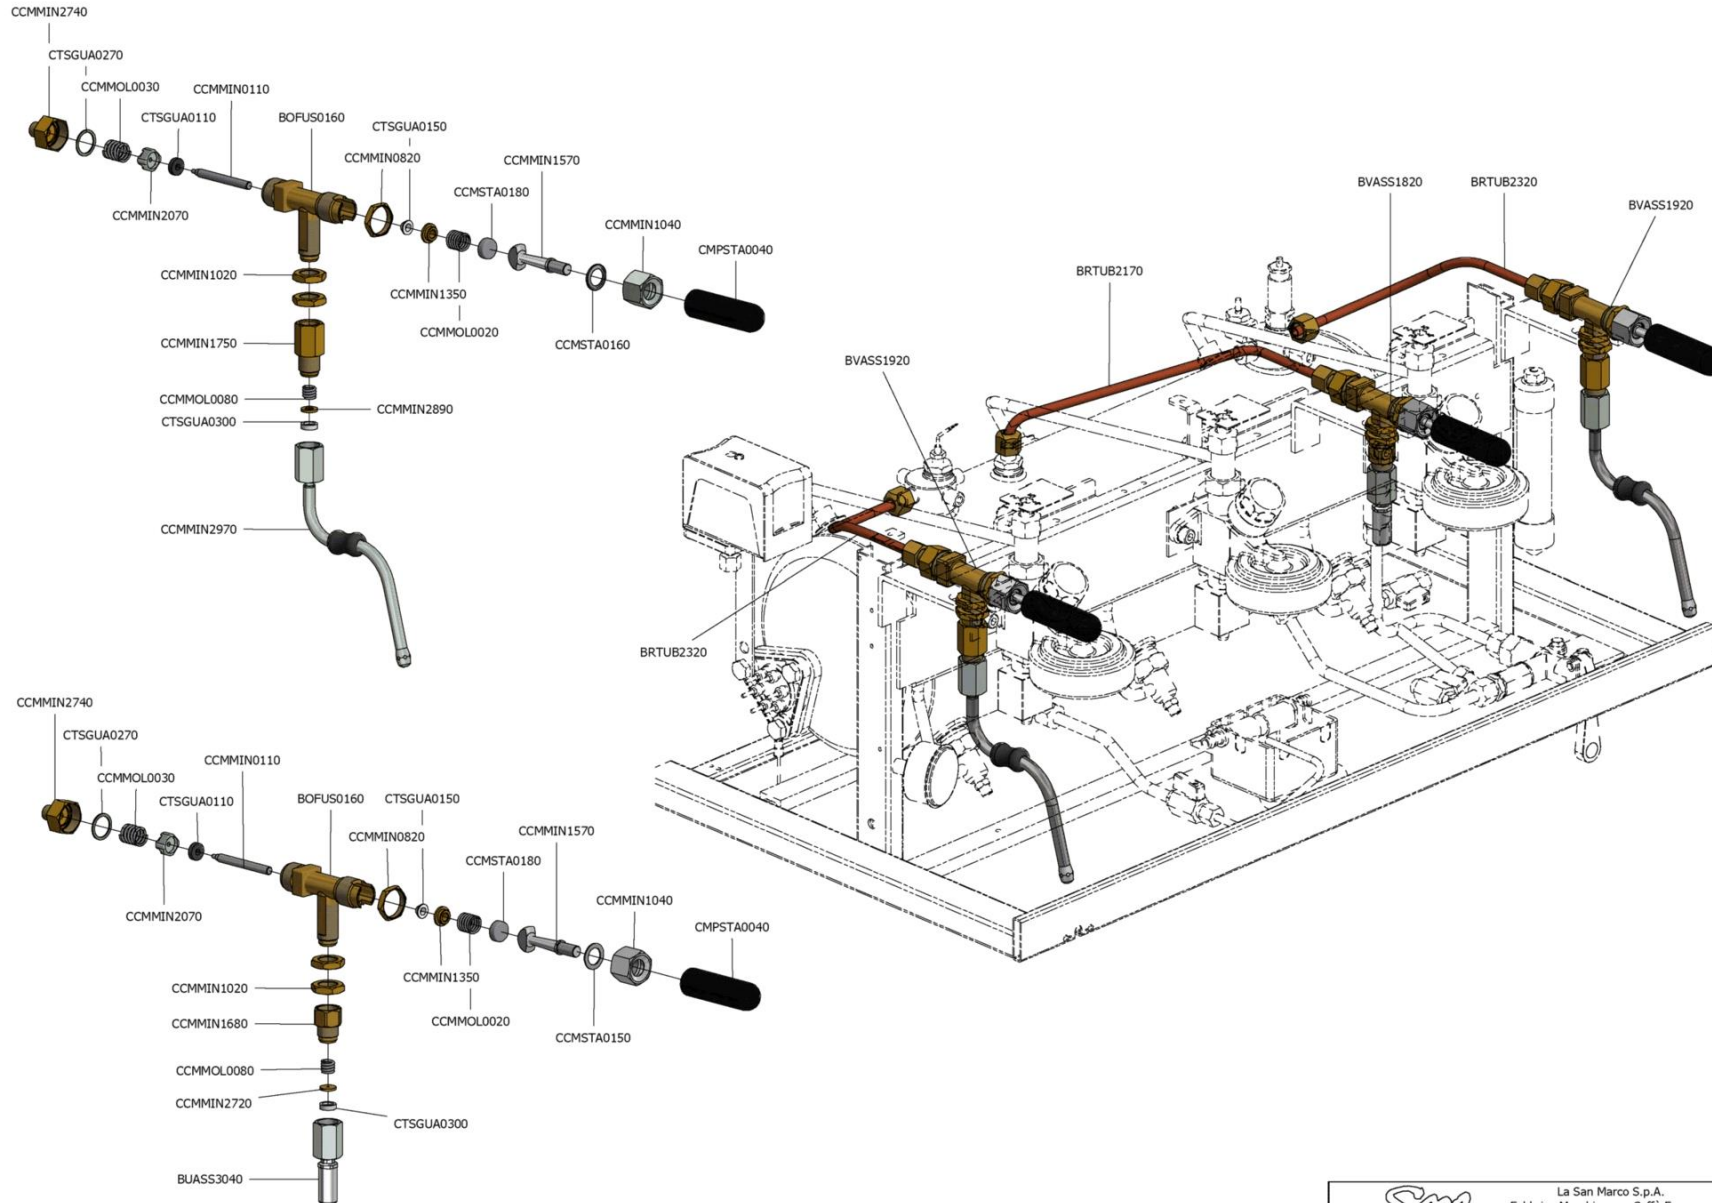

RUBINETTI PRELIEVO ACQUA CALDA E VAPORE SERIE NEW 80

La San Marco S.p.A.
Fabbrica Macchine per Caffè Espresso
34072 Gradisca d'Isonzo (GO) Italia
<http://www.lasanmarco.com>