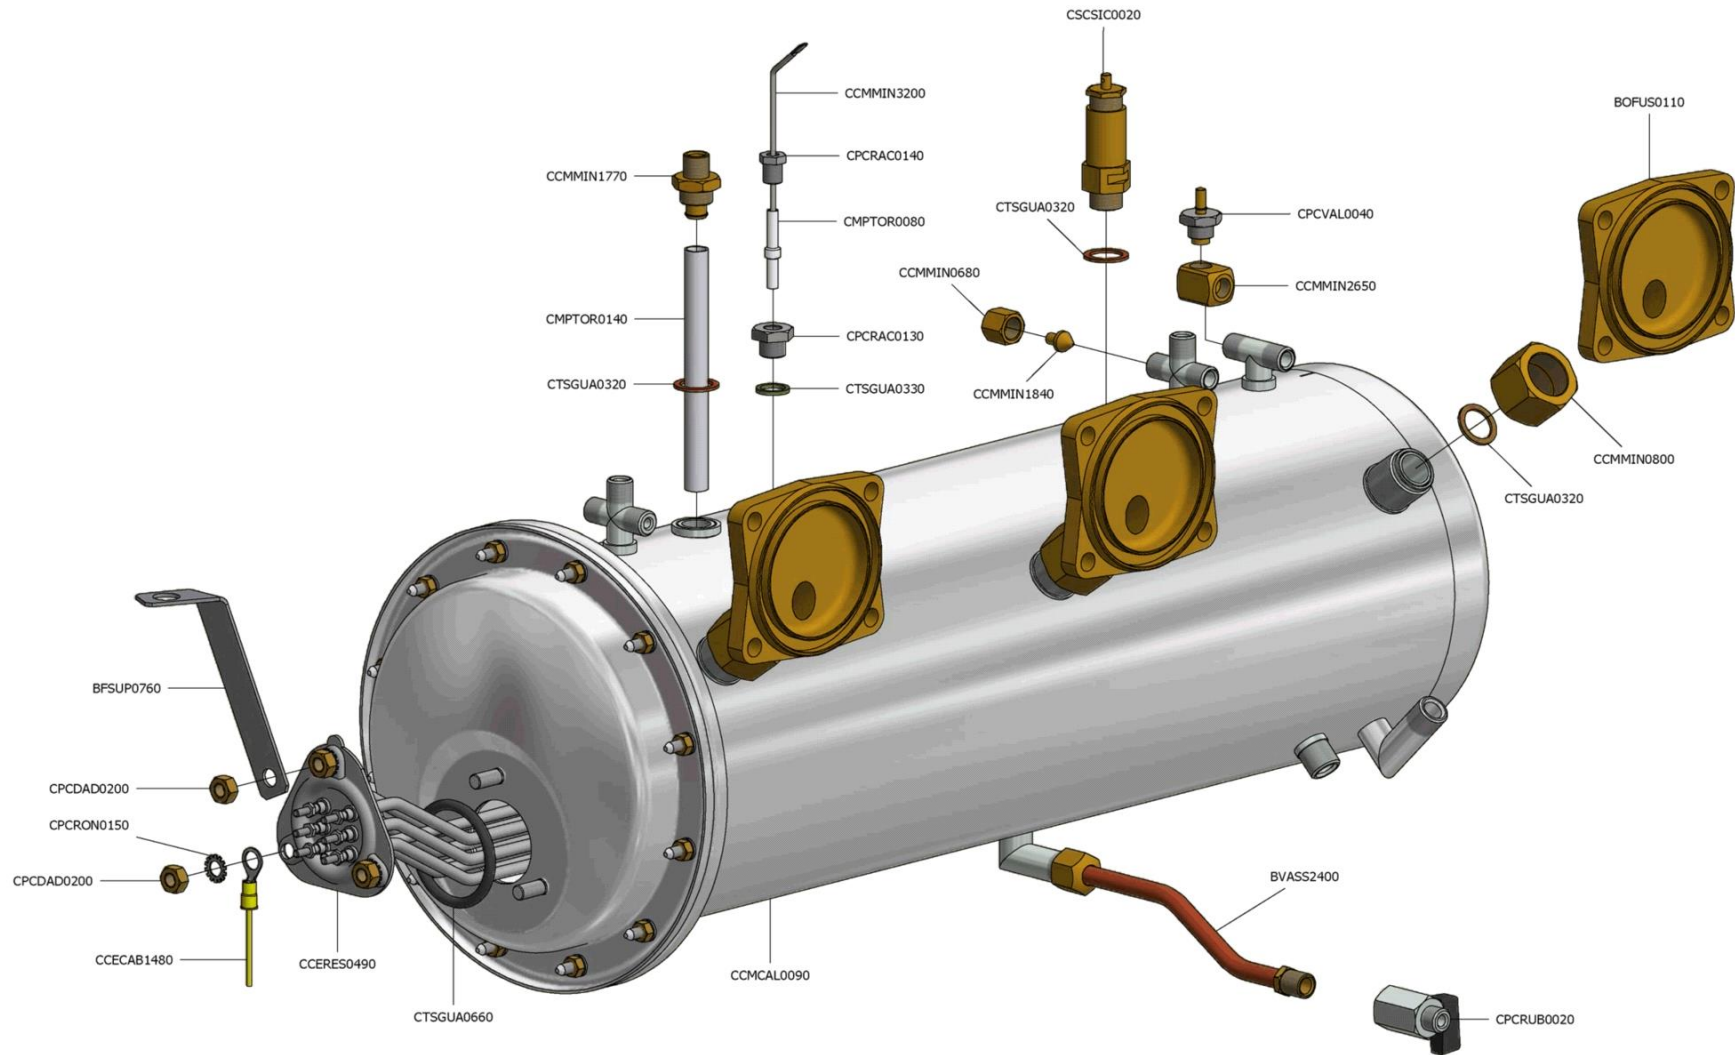

ILLUSTRATIVO DI MONTAGGIO CALDAIA INOX ISPEZIONABILE LEVA 3

La San Marco S.p.A.
Fabbrica Macchine per Caffè Espresso
34072 Gradisca d'Isonzo (GO) Italia
<http://www.lasanmarco.com>