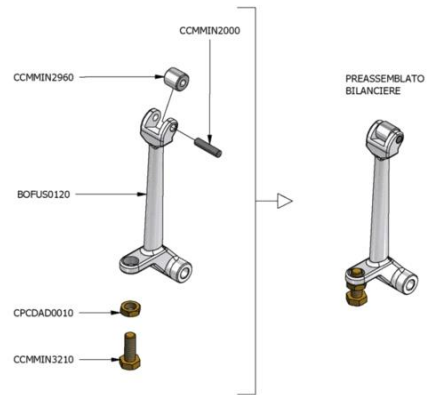

ILLUSTRATIVO MONTAGGIO GRUPPO LEVA PREDISPOSIZIONE VERSIONE