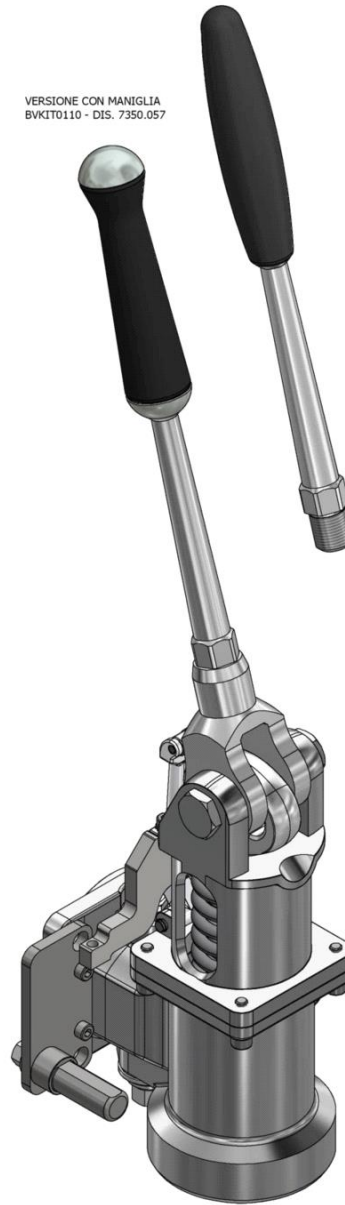

ILLUSTRATIVO MONTAGGIO GRUPPO LEVA PREDISPOSIZIONE VERSIONE

VERSIONE CON MANIGLIA
DIS. 7350.199

VERSIONE CON MANIGLIA
BVKIT0110 - DIS. 7350.057

La San Marco S.p.A.
Fabbrica Macchine per Caffè Espresso
34072 Gradisca d'Isonzo (GO) Italia
<http://www.lasanmarco.com>