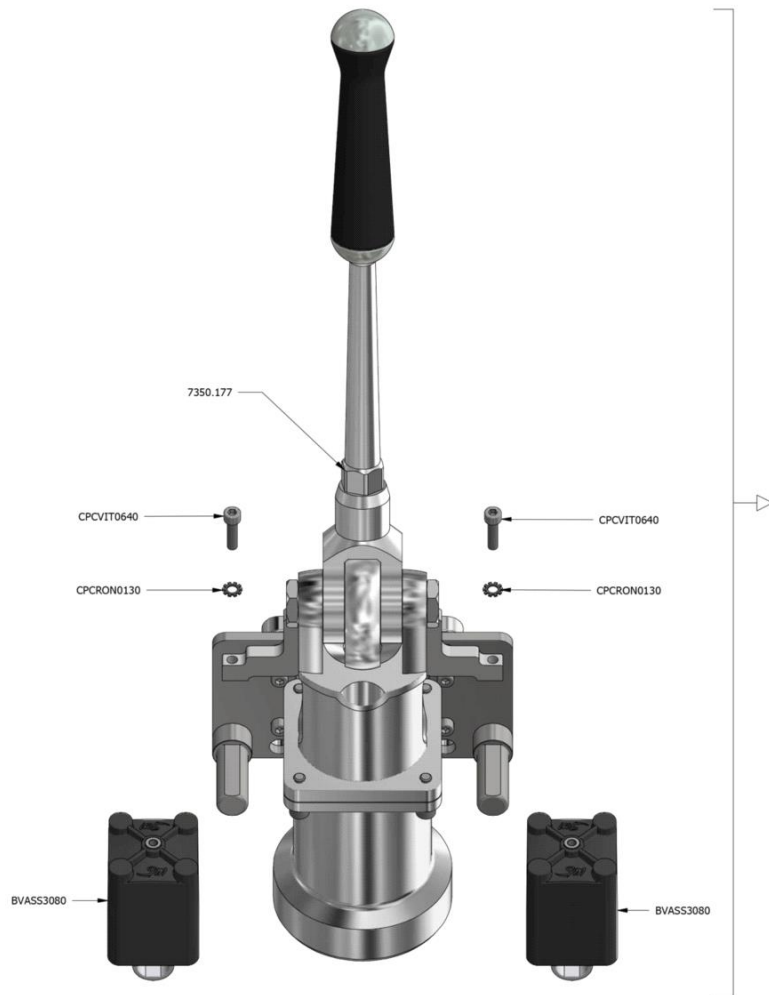

Illustrativo di montaggio leva class completo