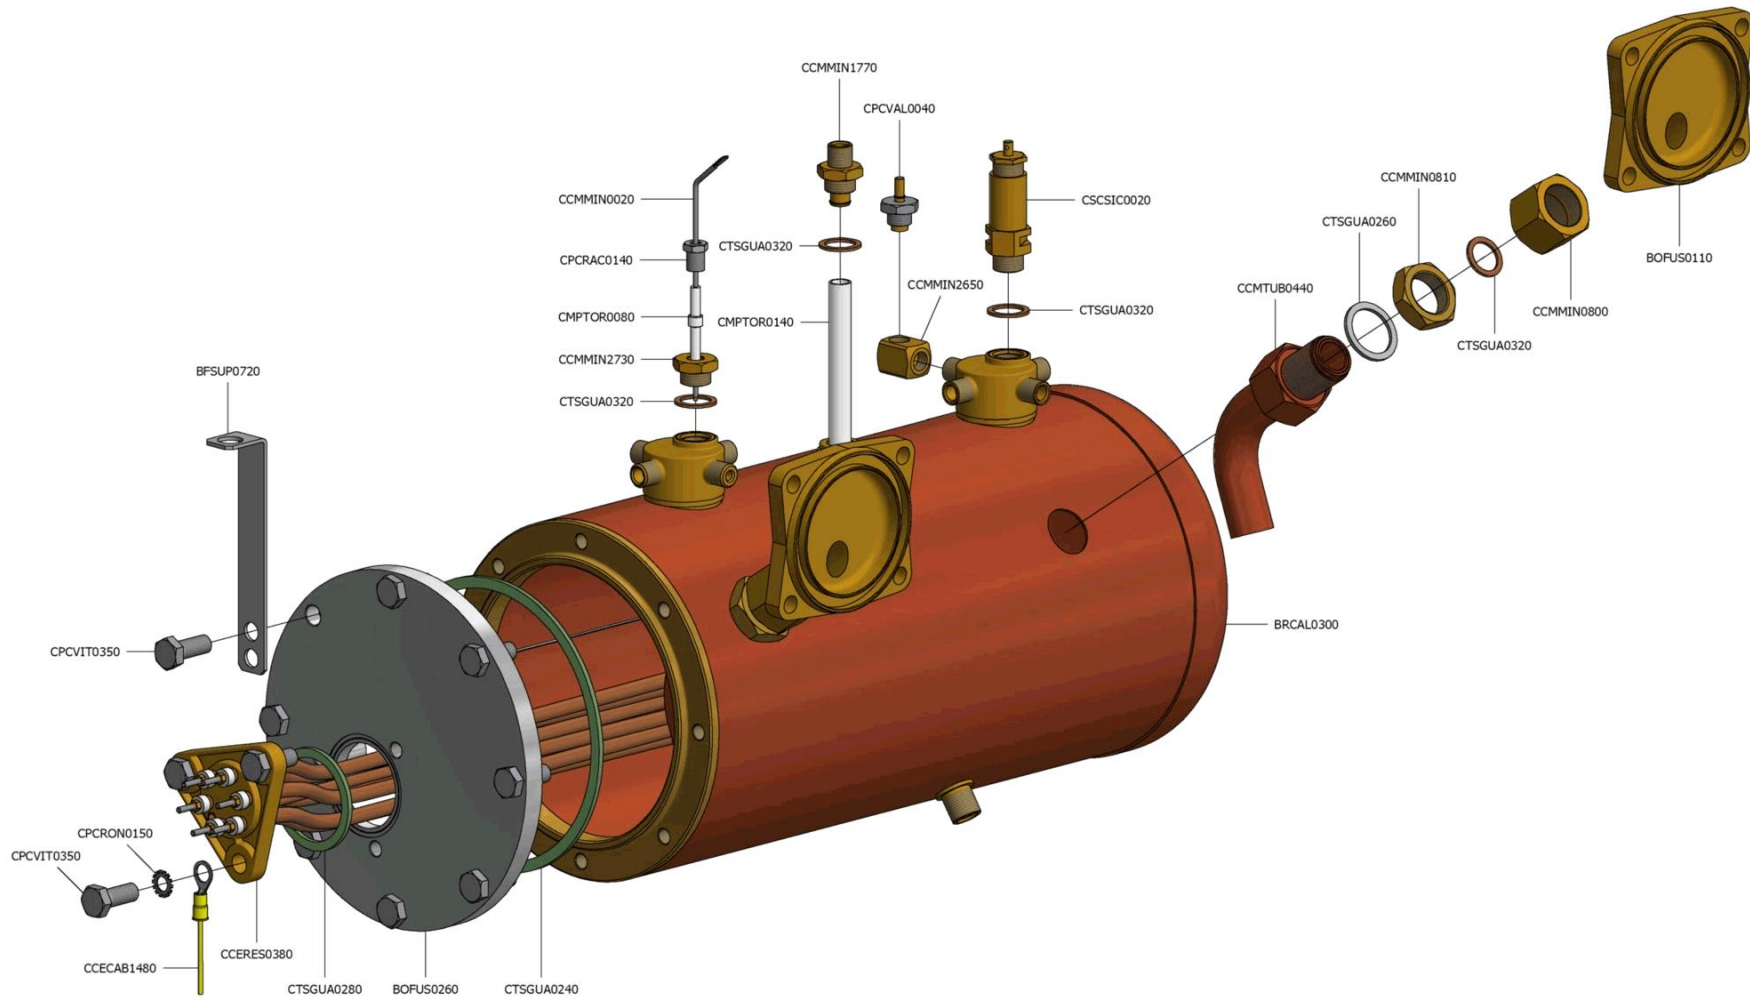

ILLUSTRATIVO DI MONTAGGIO CALDAIA IN RAME ISPEZIONABILE MOD. LEVA 2

La San Marco S.p.A.
Fabbrica Macchine per Caffè Espresso
34072 Gradisca d'Isonzo (GO) Italia
<http://www.lasanmarco.com>