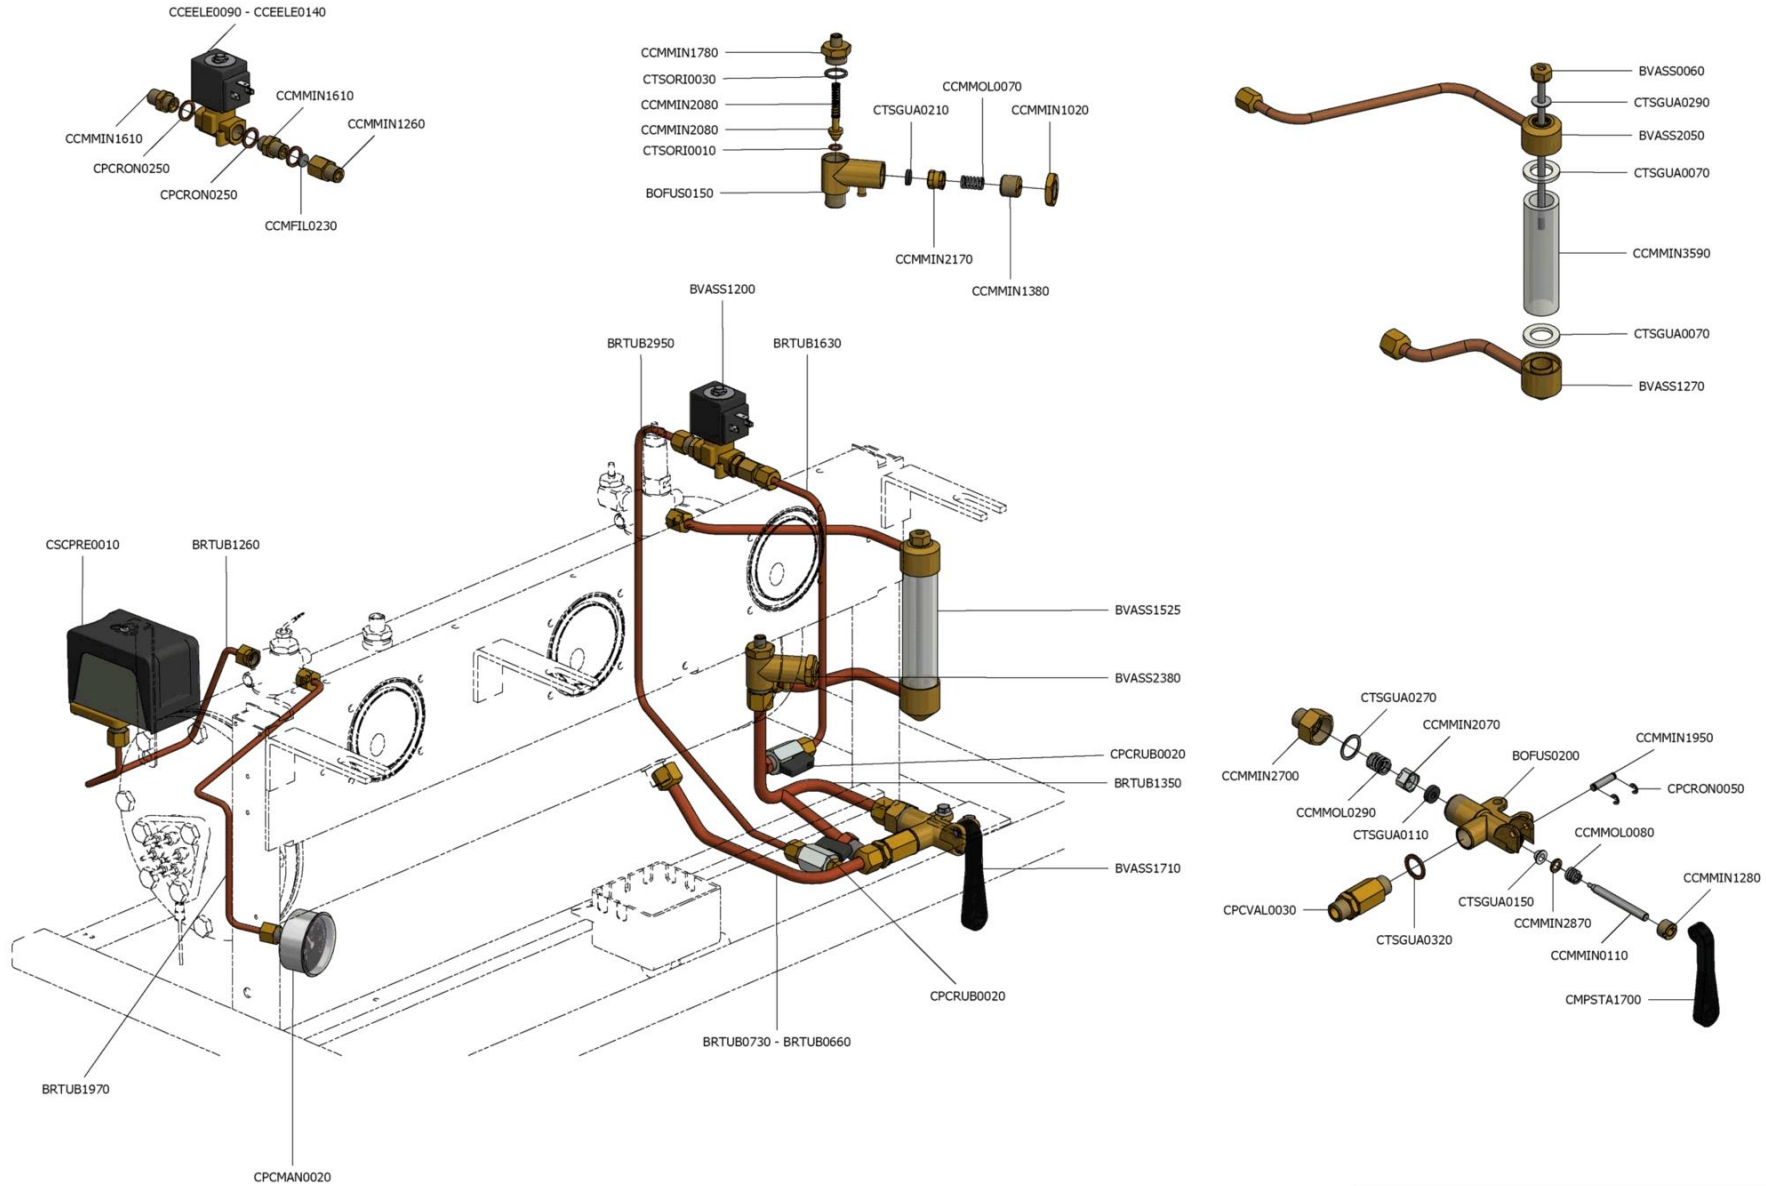

CIRCUITO AUTOLIVELLO 2/3 GRUPPI NEW 80 LEVA

La San Marco S.p.A.
Fabbrica Macchine per Caffè Espresso
34072 Gradisca d'Isonzo (GO) Italia
<http://www.lasanmarco.com>