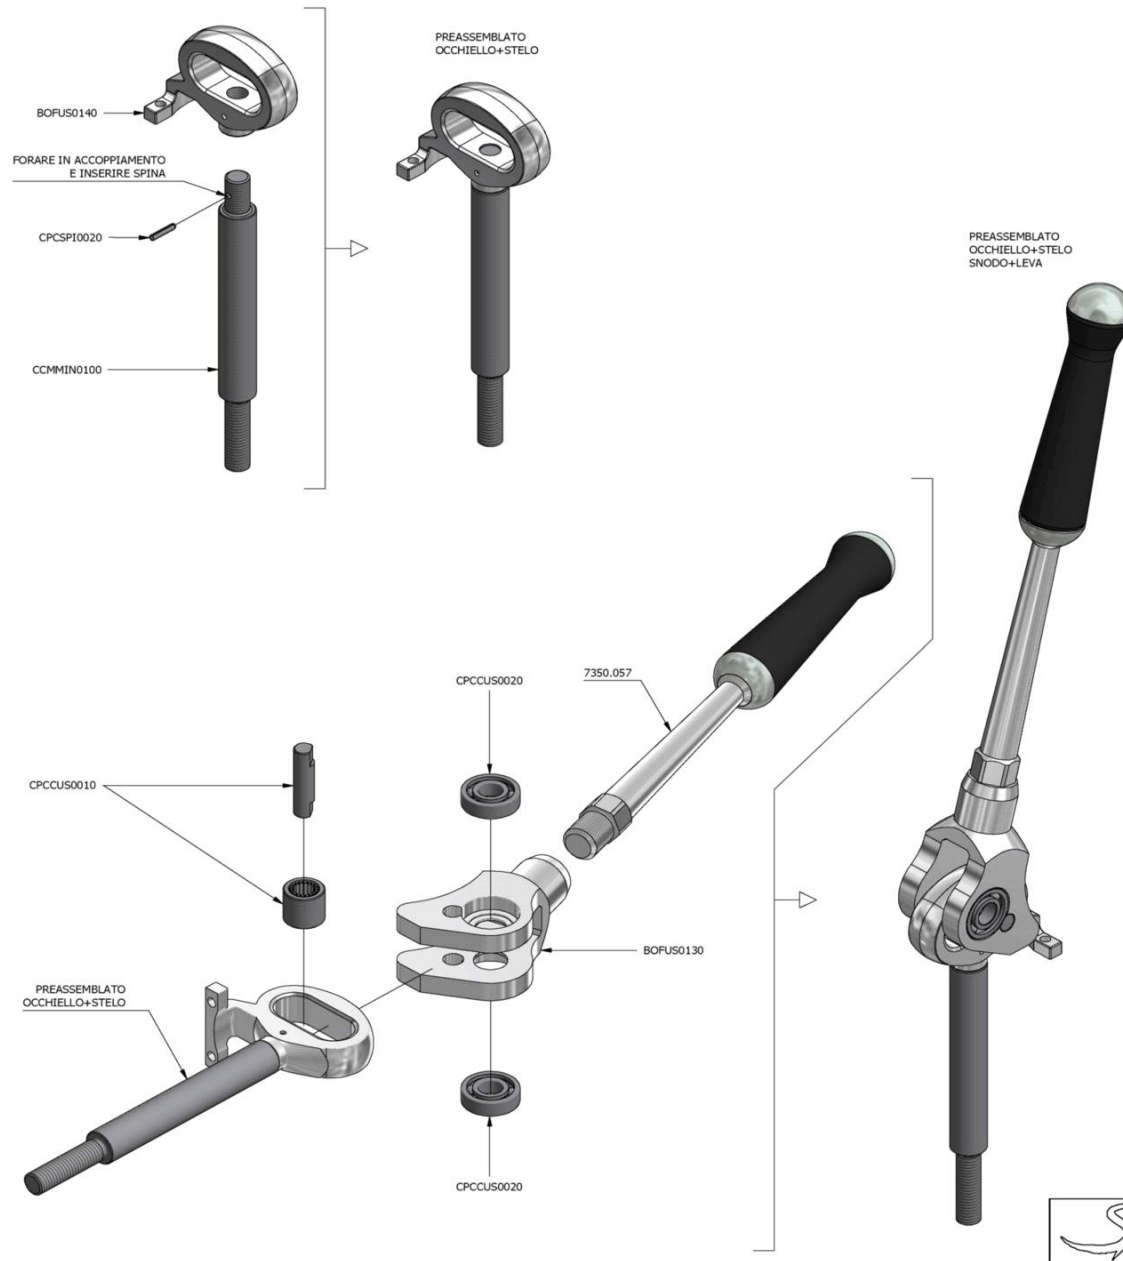

ILLUSTRATIVO MONTAGGIO GRUPPO LEVA PREDISPOSIZIONE VERSIONE

La San Marco S.p.A.
Fabbrica Macchine per Caffè Espresso
34072 Gradisca d'Isonzo (GO) Italia
<http://www.lasanmarco.com>