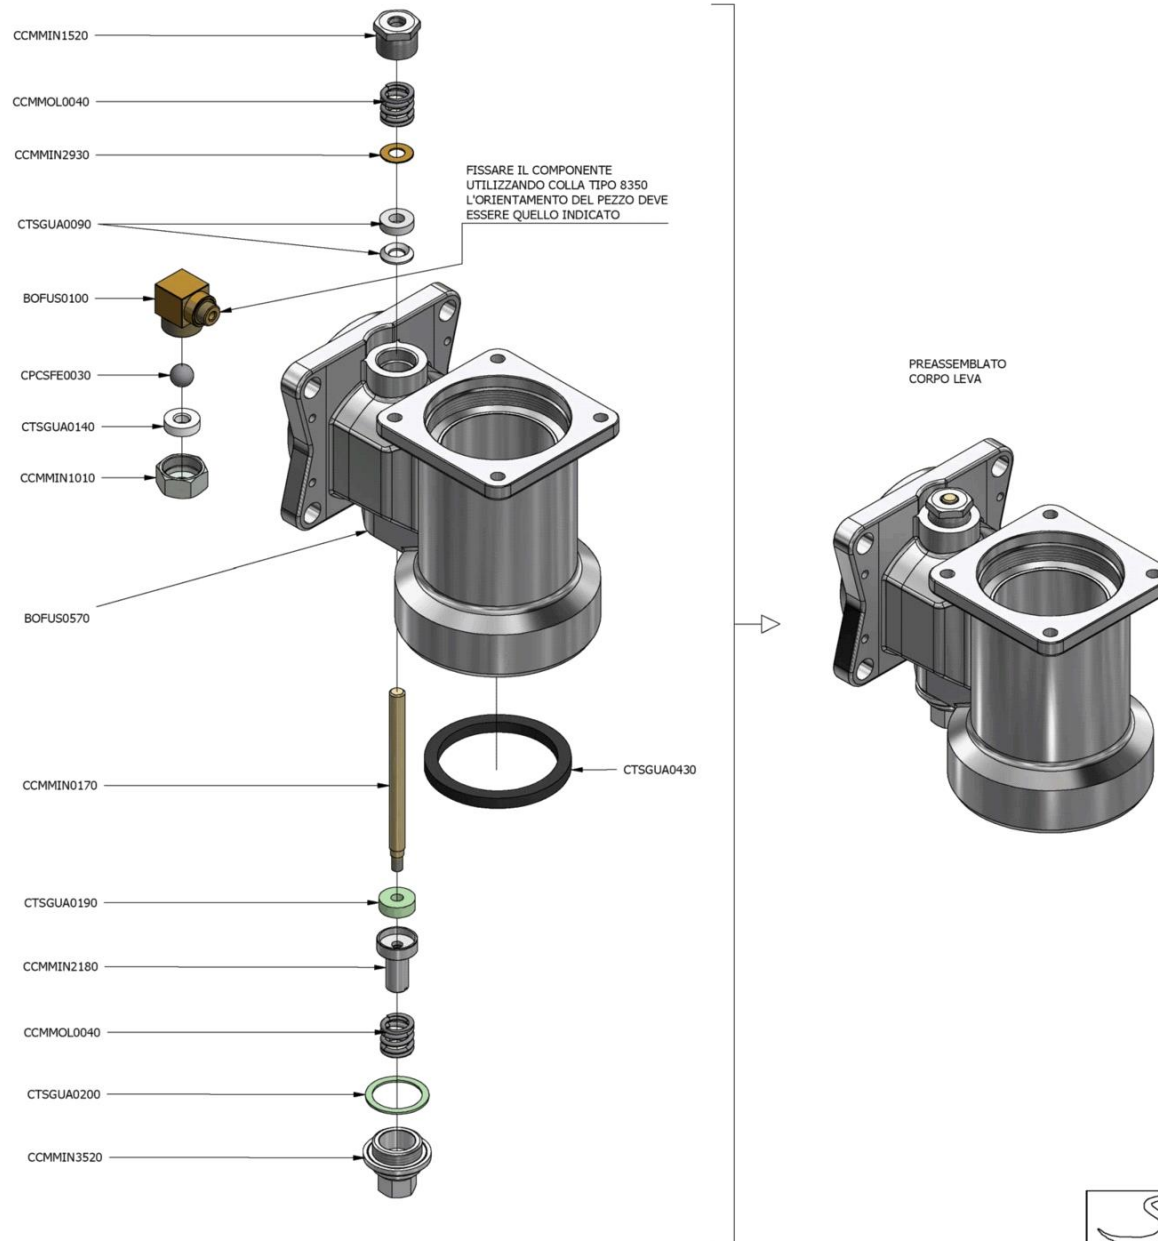

ILLUSTRATIVO MONTAGGIO GRUPPO LEVA PREDISPOSIZIONE VERSIONE

La San Marco S.p.A.
Fabbrica Macchine per Caffè Espresso
34072 Gradisca d'Isonzo (GO) Italia
<http://www.lsanmarco.com>