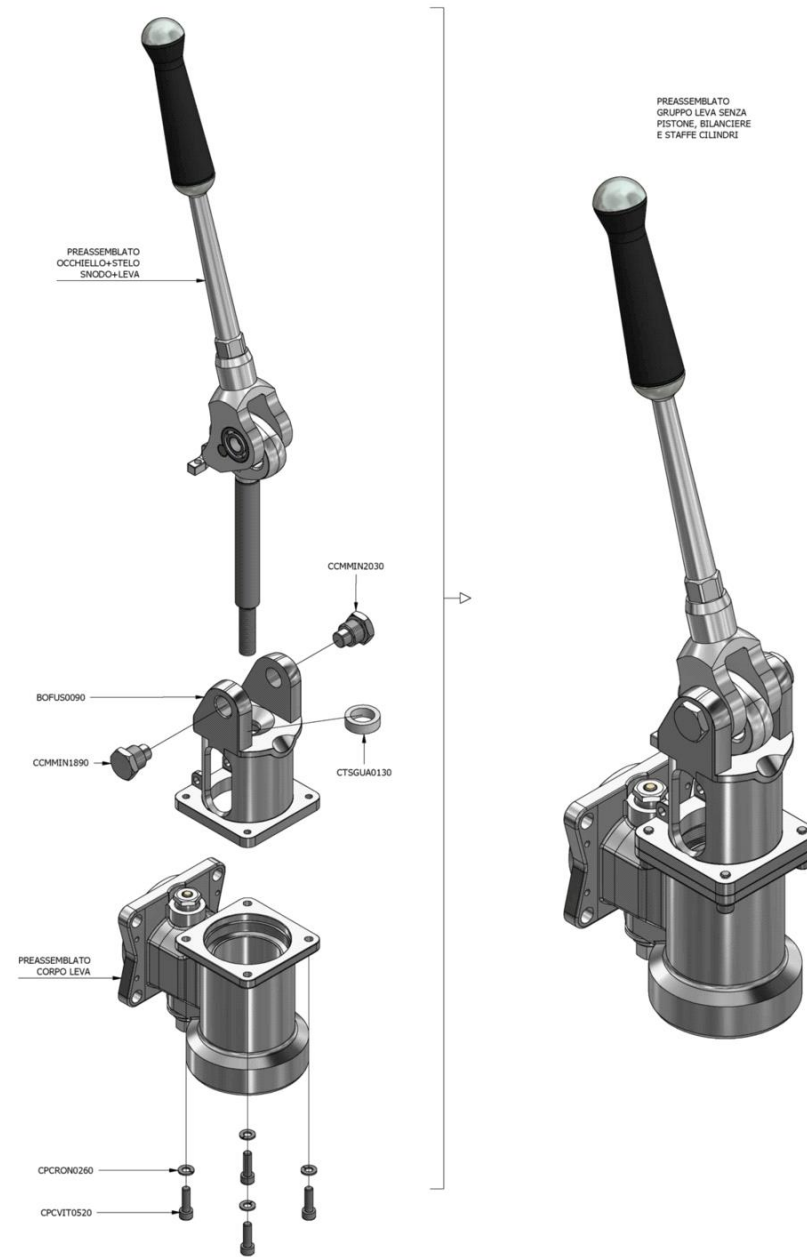

ILLUSTRATIVO MONTAGGIO GRUPPO LEVA PREDISPOSIZIONE VERSIONE

La San Marco S.p.A.
Fabbrica Macchine per Caffè Espresso
34072 Gradisca d'Isonzo (GO) Italia
<http://www.lsanmarco.com>